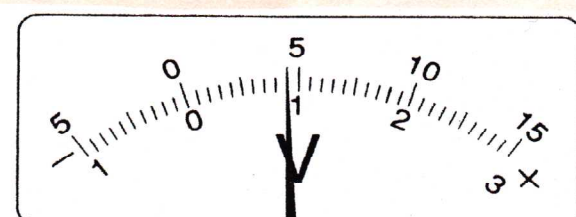

開始日 月 / 日	終了日 月 / 日	電流と電圧 電流計と電圧計の読み方①	間違えた数	NAME

50mA 500mA 5A

300V 15V 3V

50mA 500mA 5A

300V 15V 3V

50mA 500mA 5A

300V 15V 3V

50mA 500mA 5A