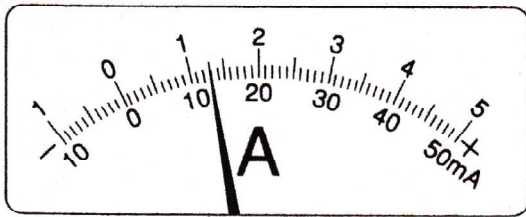

開始日 月 / 日	終了日 月 / 日	電流と電圧 電流計と電圧計の読み方①	間違えた数	NAME

50mA 500mA 5A

300V 15V 3V

50mA 500mA 5A

300V 15V 3V

50mA 500mA 5A

300V 15V 3V

50mA 500mA 5A

300V 15V 3V

50mA 500mA 5A

300V 15V 3V