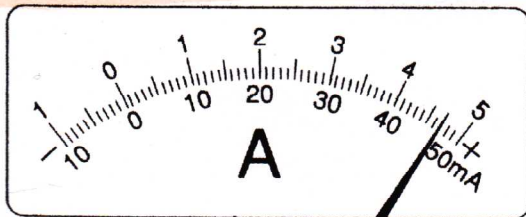

開始日 月 / 日	終了日 月 / 日	電流と電圧 電流計と電圧計の読み方①	間違えた数	NAME

50mA 500mA 5A

300V 15V 3V

50mA 500mA 5A

300V 15V 3V

50mA 500mA 5A

300V 15V 3V

50mA 500mA 5A

300V 15V 3V

50mA 500mA 5A

300V 15V 3V