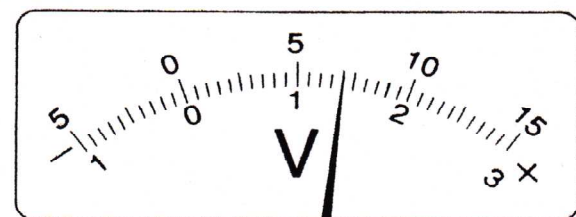

開始日 月 / 日	終了日 月 / 日	電流と電圧 電流計と電圧計の読み方①	間違えた数	NAME

50mA 500mA 5A

300V 15V 3V

50mA 500mA 5A

300V 15V 3V

50mA 500mA 5A

300V 15V 3V

50mA 500mA 5A