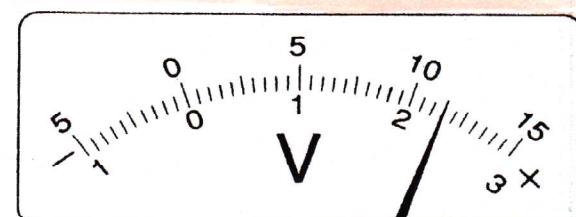

開始日 月 / 日	終了日 月 / 日	電流と電圧 電流計と電圧計の読み方①	間違えた数	NAME

50mA   500mA   5A

300V   15V   3V

50mA   500mA   5A

300V   15V   3V

50mA   500mA   5A

300V   15V   3V

50mA   500mA   5A

300V   15V   3V

50mA   500mA   5A

300V   15V   3V