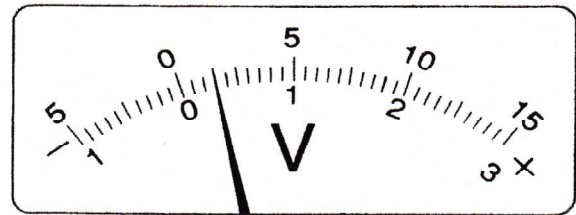

開始日 月 / 日	終了日 月 / 日	電流と電圧 電流計と電圧計の読み方①	間違えた数	NAME

50mA 500mA 5A

300V 15V 3V

50mA 500mA 5A

300V 15V 3V

50mA 500mA 5A

300V 15V 3V

50mA 500mA 5A