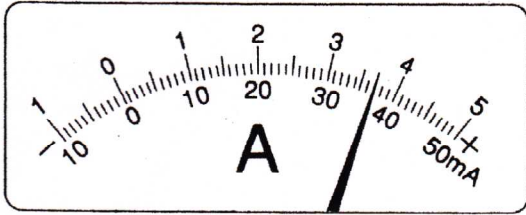

開始日 月 / 日	終了日 月 / 日	電流と電圧 電流計と電圧計の読み方①	間違えた数	NAME

50mA 500mA 5A

300V 15V 3V

50mA 500mA 5A

300V 15V 3V

50mA 500mA 5A

300V 15V 3V

50mA 500mA 5A

300V 15V 3V

50mA 500mA 5A

300V 15V 3V