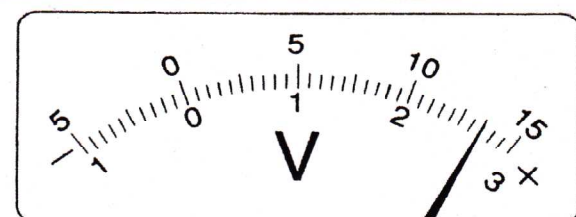

開始日 月 / 日	終了日 月 / 日	電流と電圧 電流計と電圧計の読み方①	間違えた数	NAME

50mA 500mA 5A

300V 15V 3V

50mA 500mA 5A

300V 15V 3V

50mA 500mA 5A

300V 15V 3V

50mA 500mA 5A