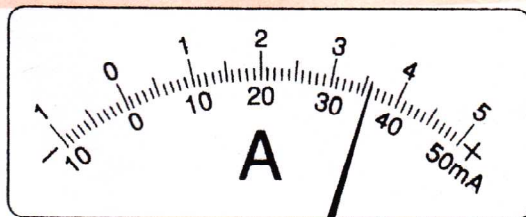

開始日 月 / 日	終了日 月 / 日	電流と電圧 電流計と電圧計の読み方①	間違えた数	NAME

50mA 500mA 5A

300V 15V 3V

50mA 500mA 5A

300V 15V 3V

50mA 500mA 5A

300V 15V 3V

50mA 500mA 5A

300V 15V 3V

50mA 500mA 5A

300V 15V 3V