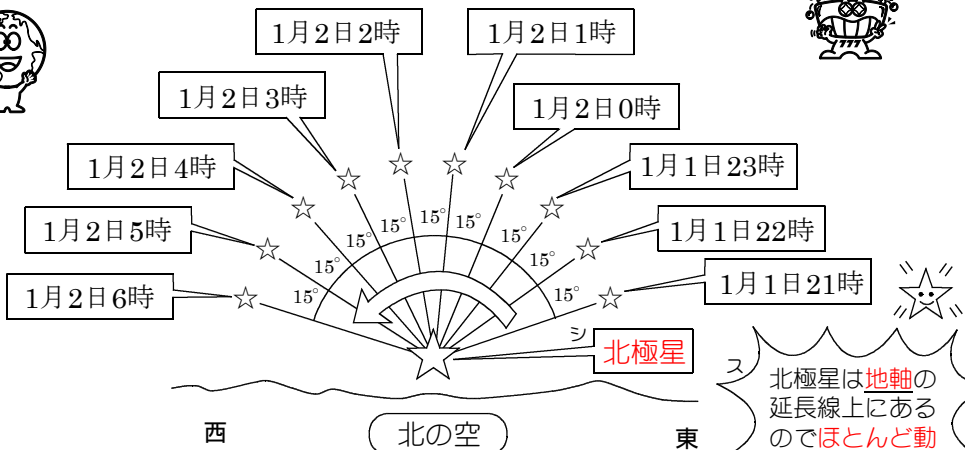

星の動き-①

星の動き方

星は東から西に1時間に15°動くように見える。

北の空は反時計回りだよ！
しっかり区別しましょう！
よく間違えま〜す！

北の空は反時計回りに動く

ミスリそうでこわいよ〜。

北極星は地軸の延長線上にあるのでほとんど動かない！