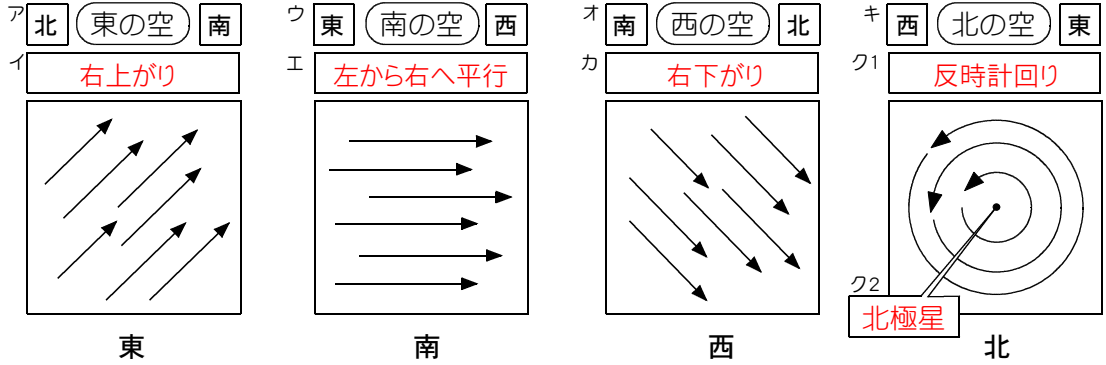

星の動き-①

星の動き方

星は東から西に1時間に15°動くように見える。

北の空は反時計回りだよ！
しっかり区別しましょう！
よく間違えま〜す！

北の空は反時計回りに動く

ミスリそうでこわいよ〜。

北極星は地軸の延長線上にあるのでほとんど動かない！