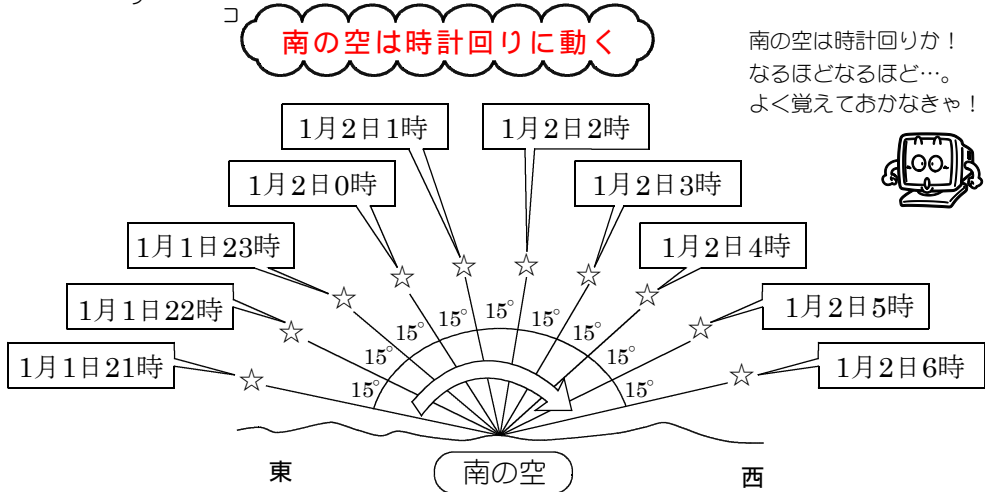

星の動き-①

星の動き方

星は東から西に1時間に15°動くように見える。

北の空は反時計回りだよ！
しっかり区別しましょう！
よく間違えま〜す！

北の空は反時計回りに動く

ミスリそうでこわいよ〜。

北極星は地軸の延長線上にあるのでほとんど動かない！